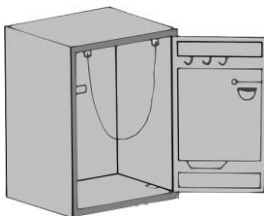

*auf Bestellung

Weitere Ausführungen fertigen wir gerne auf Anfrage!

Fahrradeinstellsteine

Art.-Nr.	Länge mm	Breite mm	Höhe mm	Gewicht kg / Stück	Preis € 1 Stück	Produkt- gruppe
1968*	600	150	170	36	auf Anfrage	7.1

* auf Bestellung

Mülltonnenschänke

- für Mülltonnen von 35 l bis 240 l
- als Einzel-, Doppel-, Dreifach-, oder Vierfachschrank erhältlich
- Sichtbeton- oder Waschbetonausführung oder Sondermaterial
- Einseitig – oder beidseitig bedienbar