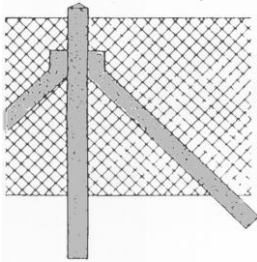

Spezialartikel

Verschiedenes

Zaunsäulen

- Zaunsäulensystem für Drahtzaun

Art.-Nr.	Querschnitt mm	Höhe mm	Gewicht kg / lfm	Preis € lfm	Produkt- gruppe
7687*	120/120	1600-2800	33		7.1
7688*	140/140	1600-2800	45	auf	7.1
7689*	160/160	1600-2800	59	Anfrage	7.1
7690*	180/180	1600-2800	75		7.1

*auf Bestellung

Weitere Ausführungen fertigen wir gerne auf Anfrage!

Fahrradeinstellsteine

Art.-Nr.	Länge mm	Breite mm	Höhe mm	Gewicht kg / Stück	Preis € 1 Stück	Produkt- gruppe
1968*	600	150	170	36	auf Anfrage	7.1

* auf Bestellung

Mülltonnenschänke

- für Mülltonnen von 35 l bis 240 l
- als Einzel-, Doppel-, Dreifach-, oder Vierfachschrank erhältlich
- Sichtbeton- oder Waschbetonausführung oder Sondermaterial
- Einseitig – oder beidseitig bedienbar

Art.-Nr.	Typ	Länge mm	Breite mm	Höhe mm	Gewicht kg / Stück	Preis € 1 Stück	Produkt- gruppe
auf Anfrage							

Verschiedenes

Weihermönche -auf Bestellung

Art.-Nr.	Typ	Höhe mm	Breite mm	Tiefe mm	Wand- stärke mm	Rohr- anschluß bis mm	Gewicht kg / Stück	Preis € 1 Stück	Produkt- gruppe
8101	Mönch I	1000	450	450	100	200	240	auf Anfrage	7.1
8102		1250					300		7.1
8103		1500					360		7.1
8104		1750					420		7.1
8105		2000					480		7.1
8106	Mönch II	1000	600	550	100	300	300	auf Anfrage	7.1
8107		1250					380		7.1
8108		1500					450		7.1
8109		1750					530		7.1
8110		2000					620		7.1
8111		2250					690		7.1
8112		2500					760		7.1
8113		2750					830		7.1
8114		3000					910		7.1
8115	Mönch III	1000	750	650	115	400	440	auf Anfrage	7.1
8116		1250					530		7.1
8117		1500					650		7.1
8118		1750					770		7.1
8119		2000					920		7.1
8120		2250					1060		7.1
8121		2500					1190		7.1
8122		2750					1320		7.1
8123		3000					1470		7.1
8124	Mönch IV	1000	950	750	125	500	500	auf Anfrage	7.1
8125		1250					650		7.1
8126		1500					800		7.1
8127		1750					950		7.1
8128		2000					1100		7.1
8129		2250					1250		7.1
8130		2500					1400		7.1
8131		2750					1550		7.1
8132		3000					1700		7.1