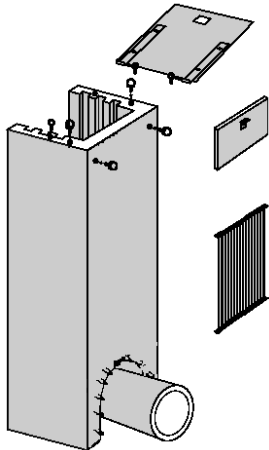

* auf Bestellung

Mülltonnenschänke

- für Mülltonnen von 35 l bis 240 l
- als Einzel-, Doppel-, Dreifach-, oder Vierfachschrank erhältlich
- Sichtbeton- oder Waschbetonausführung oder Sondermaterial
- Einseitig – oder beidseitig bedienbar

Art.-Nr.	Typ	Länge mm	Breite mm	Höhe mm	Gewicht kg / Stück	Preis € 1 Stück	Produkt- gruppe
auf Anfrage							

Verschiedenes

Weihermönche -auf Bestellung

Art.-Nr.	Typ	Höhe mm	Breite mm	Tiefe mm	Wand- stärke mm	Rohr- anschluß bis mm	Gewicht kg / Stück	Preis € 1 Stück	Produkt- gruppe
8101	Mönch I	1000	450	450	100	200	240	auf Anfrage	7.1
8102		1250					300		7.1
8103		1500					360		7.1
8104		1750					420		7.1
8105		2000					480		7.1
8106	Mönch II	1000	600	550	100	300	300	auf Anfrage	7.1
8107		1250					380		7.1
8108		1500					450		7.1
8109		1750					530		7.1
8110		2000					620		7.1
8111		2250					690		7.1
8112		2500					760		7.1
8113		2750					830		7.1
8114		3000					910		7.1
8115	Mönch III	1000	750	650	115	400	440	auf Anfrage	7.1
8116		1250					530		7.1
8117		1500					650		7.1
8118		1750					770		7.1
8119		2000					920		7.1
8120		2250					1060		7.1
8121		2500					1190		7.1
8122		2750					1320		7.1
8123		3000					1470		7.1
8124	Mönch IV	1000	950	750	125	500	500	auf Anfrage	7.1
8125		1250					650		7.1
8126		1500					800		7.1
8127		1750					950		7.1
8128		2000					1100		7.1
8129		2250					1250		7.1
8130		2500					1400		7.1
8131		2750					1550		7.1
8132		3000					1700		7.1